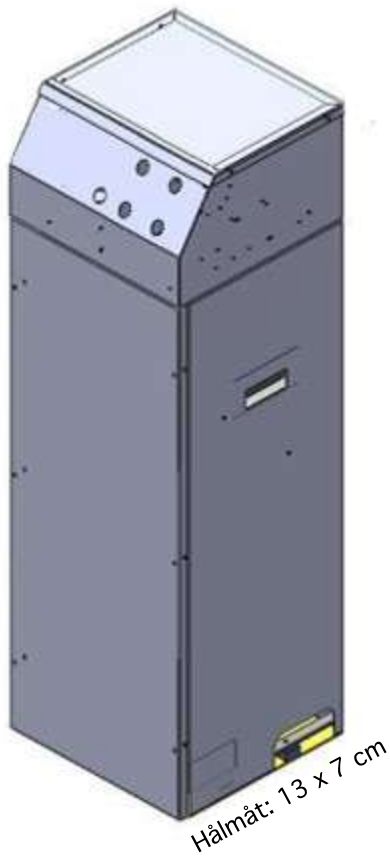

# Kontrollbox

Gul färg = Hål för oljeslangar och ledningar

Baksidan

Hålmåt: 24,5 x 15 cm

Hålmåt: 13 x 5 cm

Botten

Hålmåt: 20 x 7 cm

Framsidan