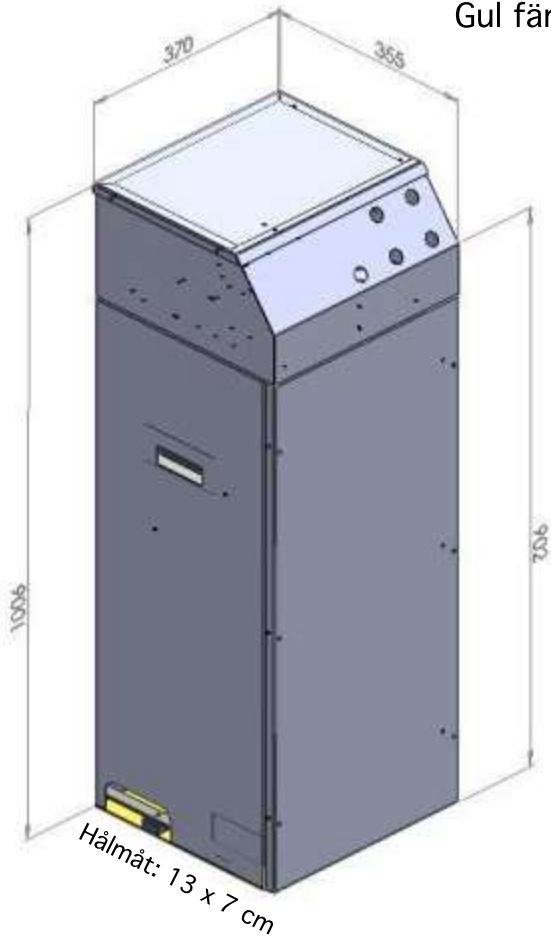

# Kontrollbox

Gul färg = Hål för oljeslangar och ledningar

Baksidan

Hålmåt: 24,5 x 15 cm

Hålmåt: 13 x 5 cm

Botten

Hålmåt: 20 x 7 cm

Framsidan